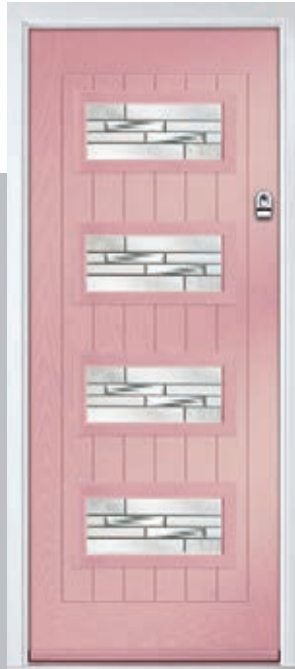

Door Colour: Moonshine

Door Glass: Greenwich

Door Colour: Diablo

Door Glass: Aurora

Door Colour: Bright Pink

Door Glass: Element

Door Colour: Mulberry

Door Glass: Victorian Border