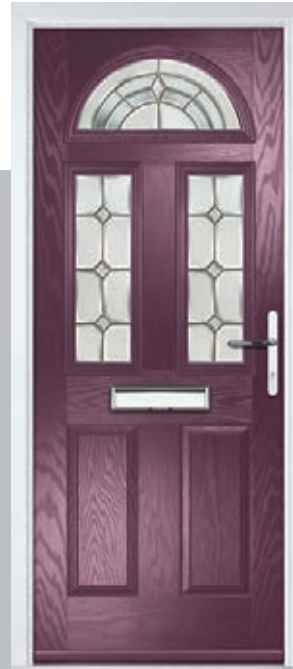

TRADITIONAL