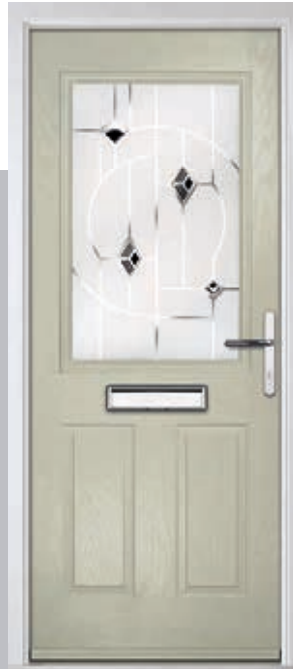

Door Colour: **Clay**

Door Glass: **Murano**

TRADITIONAL