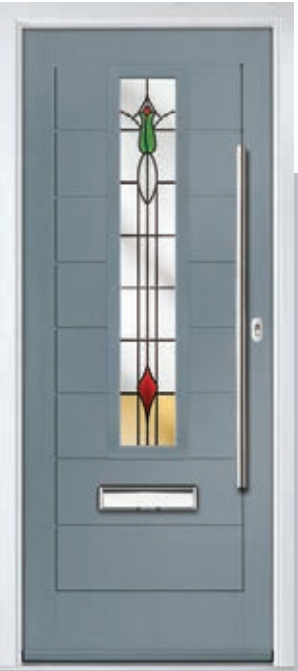

Door Colour: **Military Grey**

Door Colour: **Victory Blue**

Door Glass: **Aurora**

Centre Option

Door Colour: **Shadow**

Door Glass: **Beaumont**

Centre Option

Door Colour: **Wedgewood**