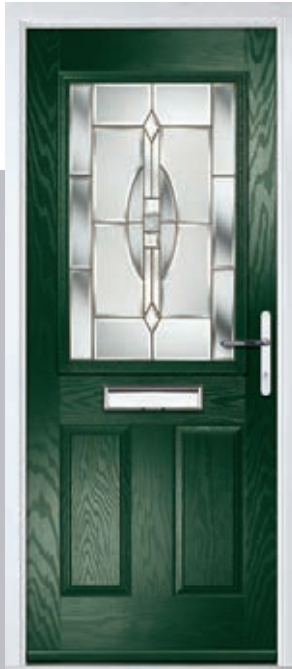

Door Colour: Black | Door Glass: Zinc Art Abstract

Door Colour: **Shadow**

Door Glass: **Prairie**

Door Colour: **Green**

Door Glass: **Reflections**

Door Colour: **Citrine**

Door Glass: **Satin**

Door Colour: **Clay**