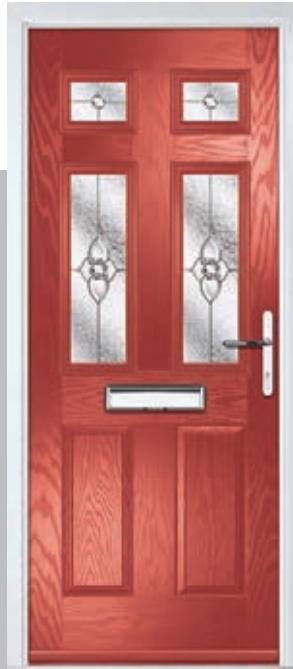

Doorstyle Options

Door Colour: **Very Berry**

Door Colour: **Cotswold**

Door Colour: **Bolero**

Door Colour: **Anthracite Grey**

Door Glass: **Flair**

Door Glass: **Finesse**

Door Glass: **Reflections**